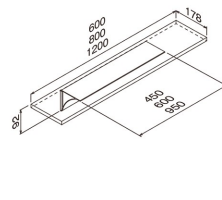

## 床金物バスタライン No20-413

異なる床材の接合部を、1本のラインで見切り、押える。  
床見切り材。

20-4143LS 入隅

お見積りご相談

(株) オリジン (ベルク)

## ロングシェルフ

収納やディスプレイに壁を便利に使えます。  
シンプルに見える壁付け棚です。

アイボリー

ナチュラル

ブラウン

600mm 定価¥10,000/セット  
800mm 定価¥12,600/セット  
1200mm 定価¥17,800/セット