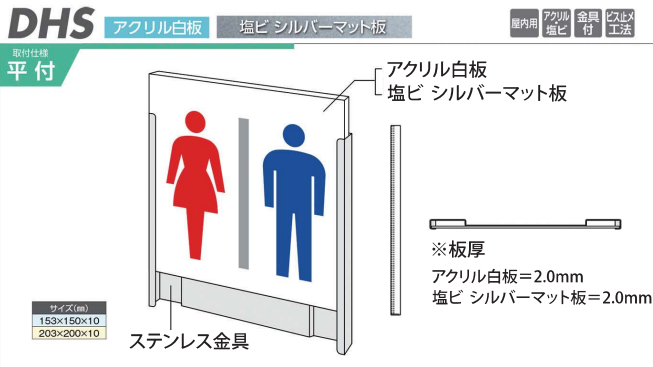

デジバンピクトサイン

日本ハートビル工業 (株)

驚きの高画質インクジェットダイレクト印刷を実現
本体プレートは2サイズ (150角、200角)
3カラーから選べます。

2サイズ (150角、200角)・3カラーから選べます。

無地板プレートは、次の2種類です。

各種デザインはカタログよりご確認ください。

☆言葉も内容も自由自在
デジタルサインで世界とつながる