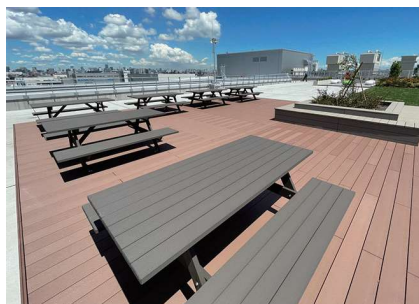

再生木デッキ 高機能仕様 V デッキ

物件対応ご相談

エア・ウォーター・エコロッカ (株)

屋外の過酷な環境を前提に
開発されたエコロジーなデッキ材です。

耐水性、防電性、高耐候性
遮熱性、抗菌仕様 (オプション)

大型施設から一般住宅まで、
さまざまな用途に応じて、
長く安心して使用できるデッキ材です。

カラーバリエーション

ディーブグレー (D-Gr)
オプション色

詳細情報

☆この夏もやっぱり暑かった
もっと日影を作りませんか

ソラカゼ iori

物件対応ご相談

B X テンパル (株)

「選べる楽しさ」を追求した独立型パーゴラオーニング。
1ユニットで5m×5mの
25平方メートルの業界最大サイズに対応。
2ユニットの連棟も規格対応。