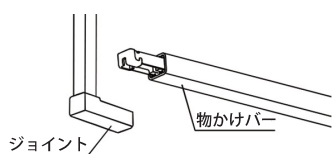

## 固定式室内物干 BAR 型

凹凸や段差など視覚的なノイズを必要最低限に抑えた  
施工がしやすく、丈夫で安全な固定式室内物干しです。

450×1820mm

1人でも施工が可能  
2方向からポールをしっかりと固定  
たっぷり干せる目安荷重15kg

物かけバーをジョイント部分に  
上から掛けるので  
竿を支える必要がなく、  
1人施工ができる製品です。

規格サイズ

高さ×幅	高さ×幅
450× 910mm	600× 910mm
450×1365mm	600×1365mm
450×1820mm	600×1820mm