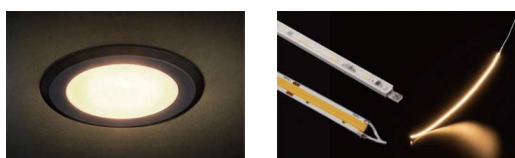

☆照明の光が
部屋のイメージを変える

LEDダウンライト・LEDライン照明

スガツネ工業 (株)

お見積りご相談

店舗什器・家具用の小型、薄型照明、バーライト、
テーブルライト、スポットライトを豊富にラインアップ。
専用のコネクタを使うことで、
工具を使わず簡単に結線できます。
電気工事士の資格は必要ありません。※
※一部製品を除く

使用したい
LED ライトと
個数などの
条件を選ぶことで、
消費電力などを
計算し、必要な
部品を自動で
拾い出します。