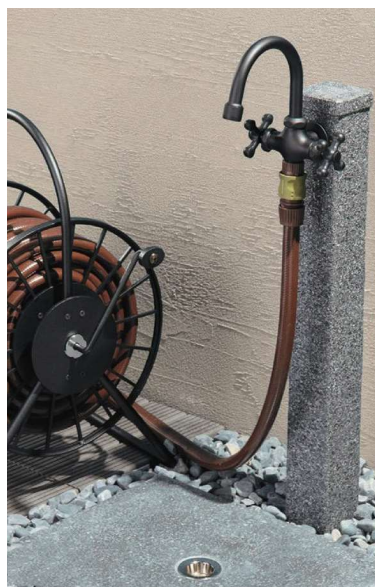

抗菌効果あり

手になじむ”くるっと”カーブが
特徴的な、握りやすい連続手すりです。
ブラケットが無く、手すり全体が
壁に接する形状になっています。

戸建住宅の改修工事にオススメ
間柱 (455mm ピッチ) に
取付ける場合は
補強下地や帯板が不要です。

No.73 バーチ

No.90 オーク

☆階段をシースルーに変えました
お部屋がとっても明るくなりました

シースルー階段 ObjeA オブジェA

お見積りご相談

上向き、下向きの二つからの排水が可能な水栓
レトロ感のあるデザインが、
建物のアクセントになります。

節水固定コマ仕様
(一般地・寒冷地共用)
泡沫吐水

704-410-D
定価 ¥17,500/ 個

水栓のみの価格です
水栓柱・流し・ホースは別途

カクダイの
各種商品情報検索は
カビバラで

人口規模や社会ニーズに合わせて住宅環境を Re デザイン
古民家カフェや宿泊所、空き家住宅のサブスクといった新しい事業モデルも出現。