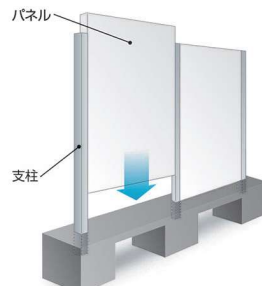

コンクリートブロックの
約 1/20 の軽量構造。
万が一の倒壊時の
危険を最小限に抑えます。

最大高さ 2.4 m
(控え壁不要)

60mm厚
12
kg/m²

パネルの厚みは
2サイズをご用意。

スマートな
60mm 厚仕様
ボリューム感のある
120mm 厚仕様

120mm厚
17
kg/m²