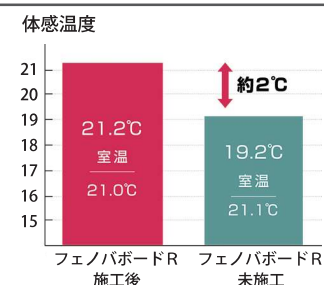

最適なサイズでオーダーメイド。

☆壁を壊さず断熱リフォーム  
部分だけでも効果を発揮

## リフォーム用断熱パネル 「フェノバードR」壁・天井

フクビ化学工業（株）

断熱リフォームにおすすめ

既存の壁や天井を壊さずに室内側から貼り付けるだけで  
居室の断熱性能・省エネを向上できます。

断熱性能に優れたフェノバードと  
超軽量せっこう板を張り合わせた  
「フェノバードRS」と、  
クロス下地合板を張り合わせた  
「フェノバードRG」の  
2タイプあり、施工部位に応じて  
使い分けが可能です。