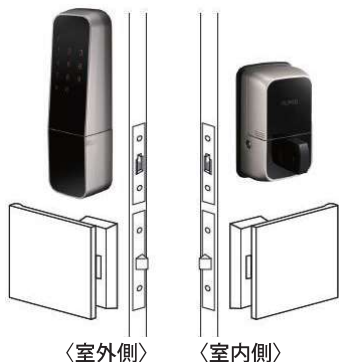

## ed ロック Connect-1

(株) アルファ

coming soon

既存のシリンダー (MIWA LA・LE) に  
かぶせるだけで電子錠に変更できます。

両面テープ接着で施工が簡単です。  
専用アルファ配線ツールを使えば  
錠ケースを外すことなく配線を  
室内に引き込めます。

操作方法  
テンキー  
ICカード  
おサイフ携帯  
シールキー

※レバーハンドルにも取り付けが可能です。

カラー  
シルバー / ブラック

☆今や宅配ボックスは必需品  
新しい生活習慣にも対応