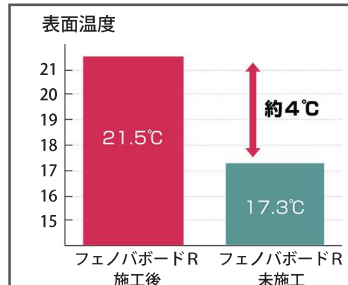

最適なサイズでオーダーメイド。

☆壁を壊さず断熱リフォーム  
部分だけでも効果を発揮

## リフォーム用断熱パネル 「フェノバードR」壁・天井

フクビ化学工業（株）

断熱リフォームにおすすめ

既存の壁や天井を壊さずに室内側から貼り付けるだけで  
居室の断熱性能・省エネを向上できます。

断熱性能に優れたフェノバードと  
超軽量せっこう板を張り合わせた  
「フェノバードRS」と、  
クロス下地合板を張り合わせた  
「フェノバードRG」の  
2タイプあり、施工部位に応じて  
使い分けが可能です。